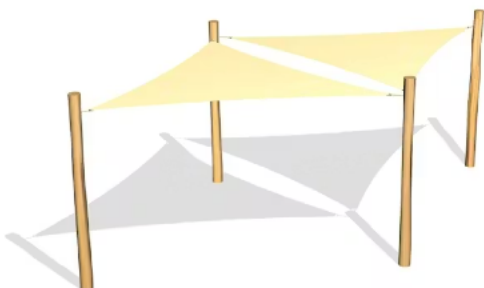

Offert

1 message

Lekplats. se <info@lekplats.se>
To: Jaqueline Elm <jaqueline.m.elm@gmail.com>

Tue, Feb 24, 2026 at 14:51

Hej Jaqueline,

Vi har solsegel i alla storlekar set ut som ni behöver ett 3x3x3 meter. pris 2.500:- exkl moms
alternativt 3.6 x 3.6 x 3.6 pris 3.000:- exkl moms

Vi har olika sorters Ben till solseglen vår rekommendation är ben i robinia trä 4.500:- exkl moms

Pris: 1st solsegel 3 x 3 x 3 med 3st robinia ben 8.000:- exkl. moms