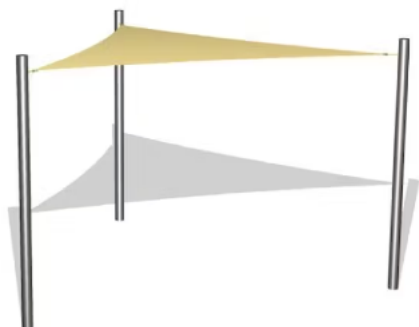

pris: 1st solsegel 3 x 3 x 3 med 3st stål ben 14.000:- exkl moms